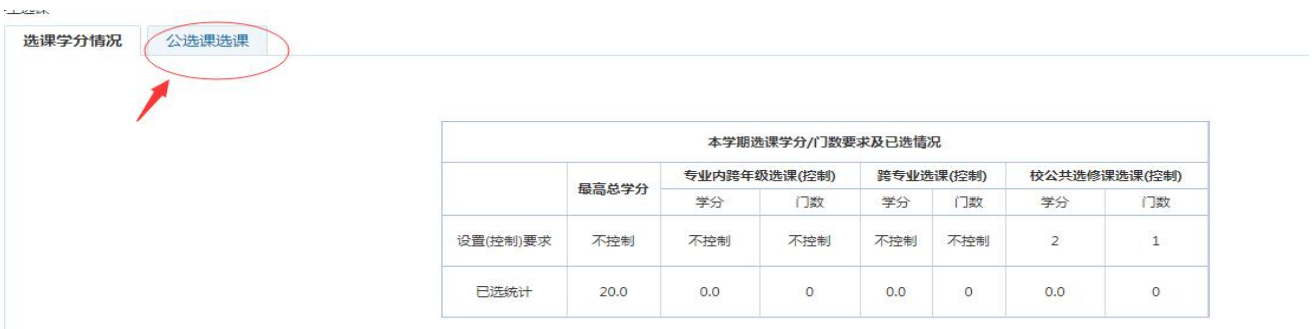

温馨提示: 推荐使用IE9以上浏览器以及360极速模式。

Copyright © 2017 湖南蓝盾科技发展有限公司 (R4.4)

选课学分情况 公选课选课 安全退出选课

类号: --所有课程-- 课程: 上课老师: 星期: --请选择-- 节次: --请选择-- 过滤已满课程 过滤冲突课程 过滤限选课 查询

| 课程号 | 课程名 | 学分 | 上课老师 | 上课时间 | 上课地点 | 上课校区 | 剩余量 | 时间冲突 | 类别 | 操作 |
|----------|----------|----|------|------------------|-----------|------|-----|------|----------|----|
| 13003091 | 哲学、教育、人生 | 2 | 董飞 | 2-15周 星期二 9-10节 | 第二实验楼A106 | 西院 | 60 | | 人文社科 | 选课 |
| 13003092 | 中国书画史 | 2 | 程文海 | 1-10周 星期三 14-15节 | 第二实验楼A304 | 西院 | 130 | | 艺术类 | 选课 |
| 13003009 | 西方文化入门 | 2 | 蔡强 | 2-15周 星期二 9-10节 | 第二教学楼A409 | 西院 | 120 | | 人文社科 | 选课 |
| 13001001 | 文艺鉴赏学 | 2 | 桂强 | 4-12周 星期六 1-3节 | 第二实验楼B101 | 西院 | 110 | | 人文社科不限定类 | 选课 |